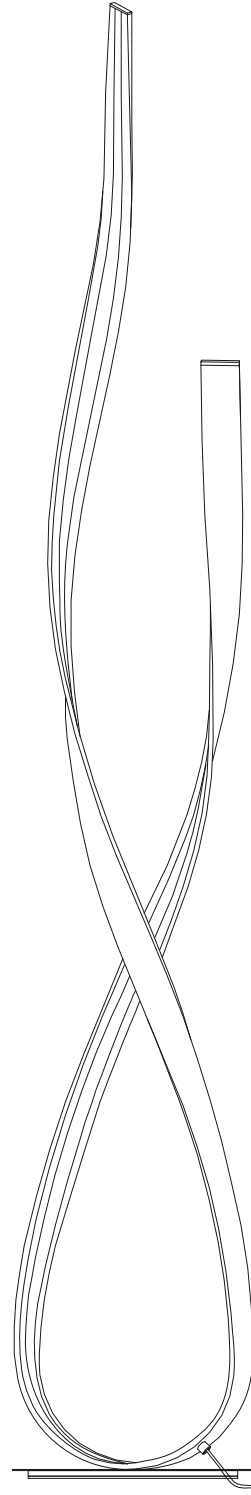

LED

27 W  
3.100 lm  
29 W  
1.650 lm  
25.000 h  
3.000 K  
15.000 x  
<0,5 s

830486/830473/830474

230V/50Hz

1xLED-Board, 24V DC/27W

03/2019