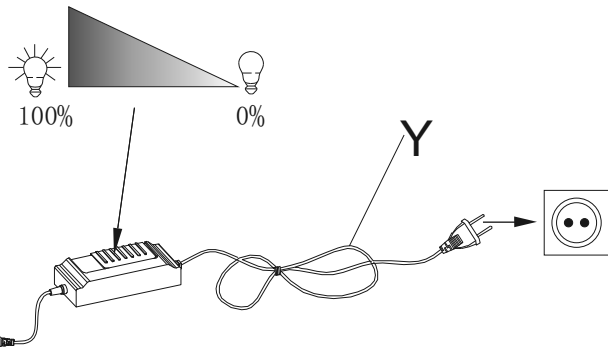

LED

27 W  
3.100 lm  
29 W  
1.650 lm  
25.000 h  
3.000 K  
15.000 x  
<0,5 s

830486/830473/830474

230V/50Hz

1xLED-Board, 24V DC/27W

03/2019